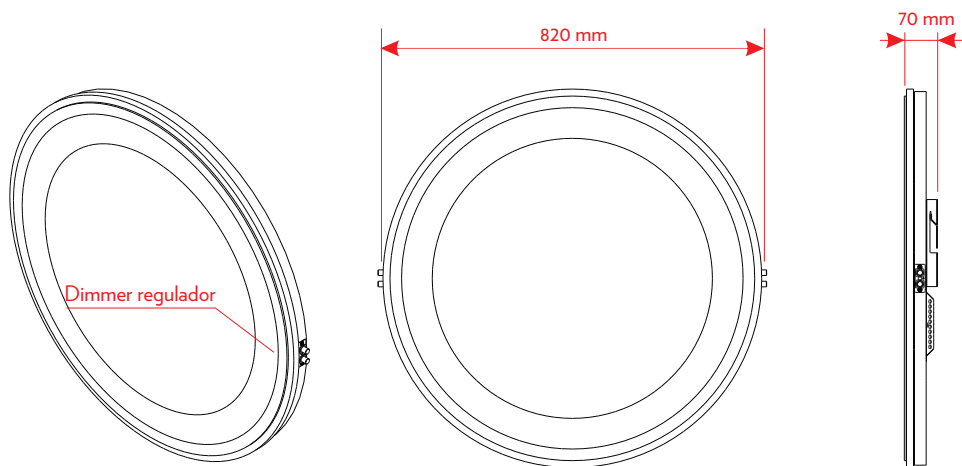

CONSOLE RING PRO BANCADA - DIMENSÕES GERAIS

*Fixação na parede

ELÉTRICA

Console Ring já possui fontes e acessórios próprios cabendo somente a ligação e distribuição na rede. Consulte um Eletricista antes de fazer qualquer alteração a qual irá causar assim a perda da garantia do produto. A Tensão de entrada da fonte é 127/220V bivolt.

ILUMINAÇÃO INDIVIDUAL

Console Square possui iluminação de LED com dimmer regulador de potência e cor (K). Veja tabela abaixo.

Tensão	12V
Potência	56W
Lumens (lm)	4700 lm
IRC	85
Cor (K)	3500K - 6000K
Corrente	5A