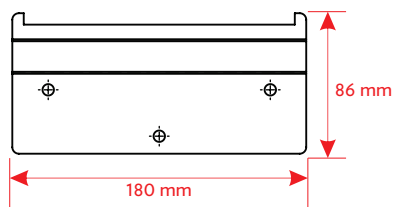

CONSOLE RING PRO BANCADA - DIMENSÕES GERAIS

*Fixação na parede

ELÉTRICA

Console Ring já possui fontes e acessórios próprios cabendo somente a ligação e distribuição na rede. Consulte um Eletricista antes de fazer qualquer alteração a qual irá causar assim a perda da garantia do produto. A Tensão de entrada da fonte é 127/220V bivolt.

ILUMINAÇÃO INDIVIDUAL

Console Square possui iluminação de LED com dimmer regulador de potência e cor (K). Veja tabela abaixo.

Tensão	12V
Potência	56W
Lumens (lm)	4700 lm
IRC	85
Cor (K)	3500K - 6000K
Corrente	5A