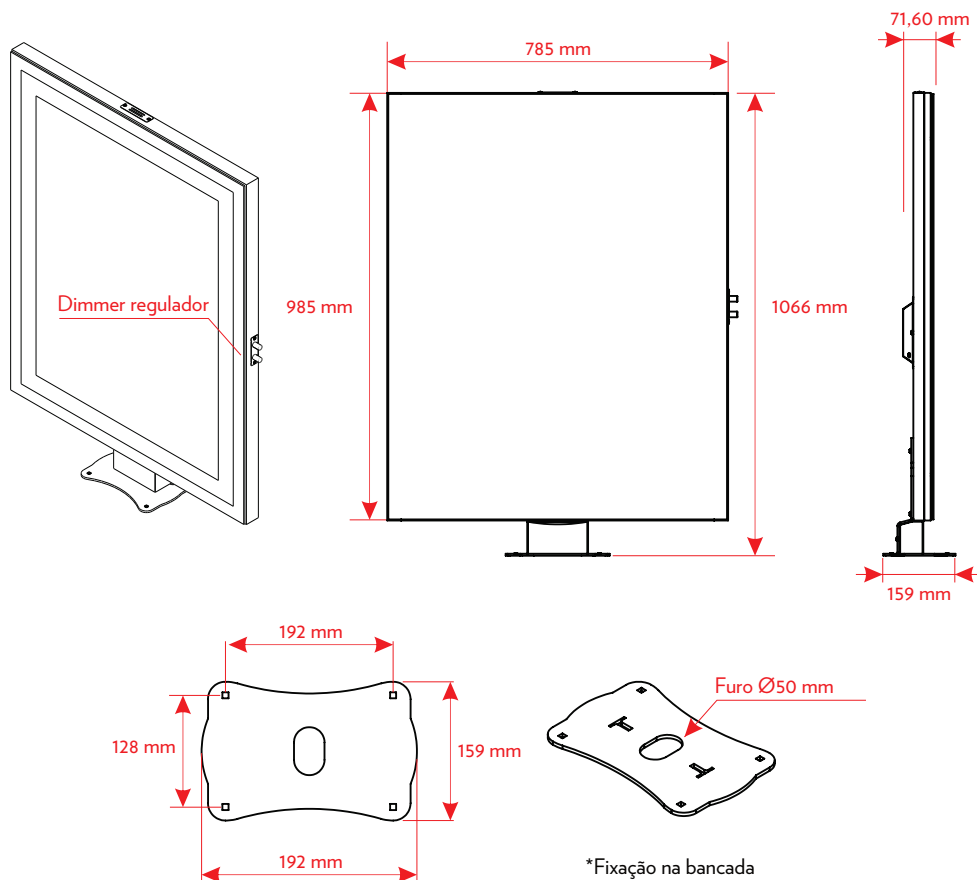

CONSOLE SQUARE PRO BANCADA - DIMENSÕES GERAIS

ELÉTRICA

Console Square já possui fontes e acessórios próprios cabendo somente a ligação e distribuição na rede. Consulte um Eletricista antes de fazer qualquer alteração a qual irá causar assim a perda da garantia do produto. A Tensão de entrada da fonte é 127/220V bivolt.

ILUMINAÇÃO INDIVIDUAL

Console Square possui iluminação de LED com dimmer regulador de potência e cor (K). Veja tabela abaixo.

Tensão	12V
Potência	80W
Lumens (lm)	6560 lm
IRC	85
Cor (K)	3500K - 6000K
Corrente	6A